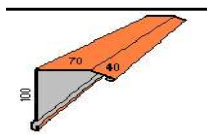

Materiāla biezums 0,45-0,7 mm

Pilna komplektācija ar apdares elementiem.

Izgatavojam arī nestandarta detaļas.

PAŠRAŽOTA PRODUKCIJA
Cenu lapa Eur/m² ar PVN no 1.07.2017

Nosaukums	Profils	Parklājums		
		Zn	Zn	PE
Biezums (mm)		0,45	0,5	0,45
Aizsargpārklājums Zn(g/m2)		275	275	225
Aizsargpārklājums (u)		0	0	25+7
Metāldakstiņi		-		6,39
Profils PP-20		5,30		6,10
Profils PP-45		5,75		6,55
Valcprofils		5,95		6,75
Valcprofils Klassik		6,35		7,19
Glūda loksne		4,65		5,30

Atloks

Palodze

Kore

Apdares elementus ir iespējams izgatavot pēc Jūsu vai nestandarta izmēriem

Vējdēlis

Karnīze

Satekne